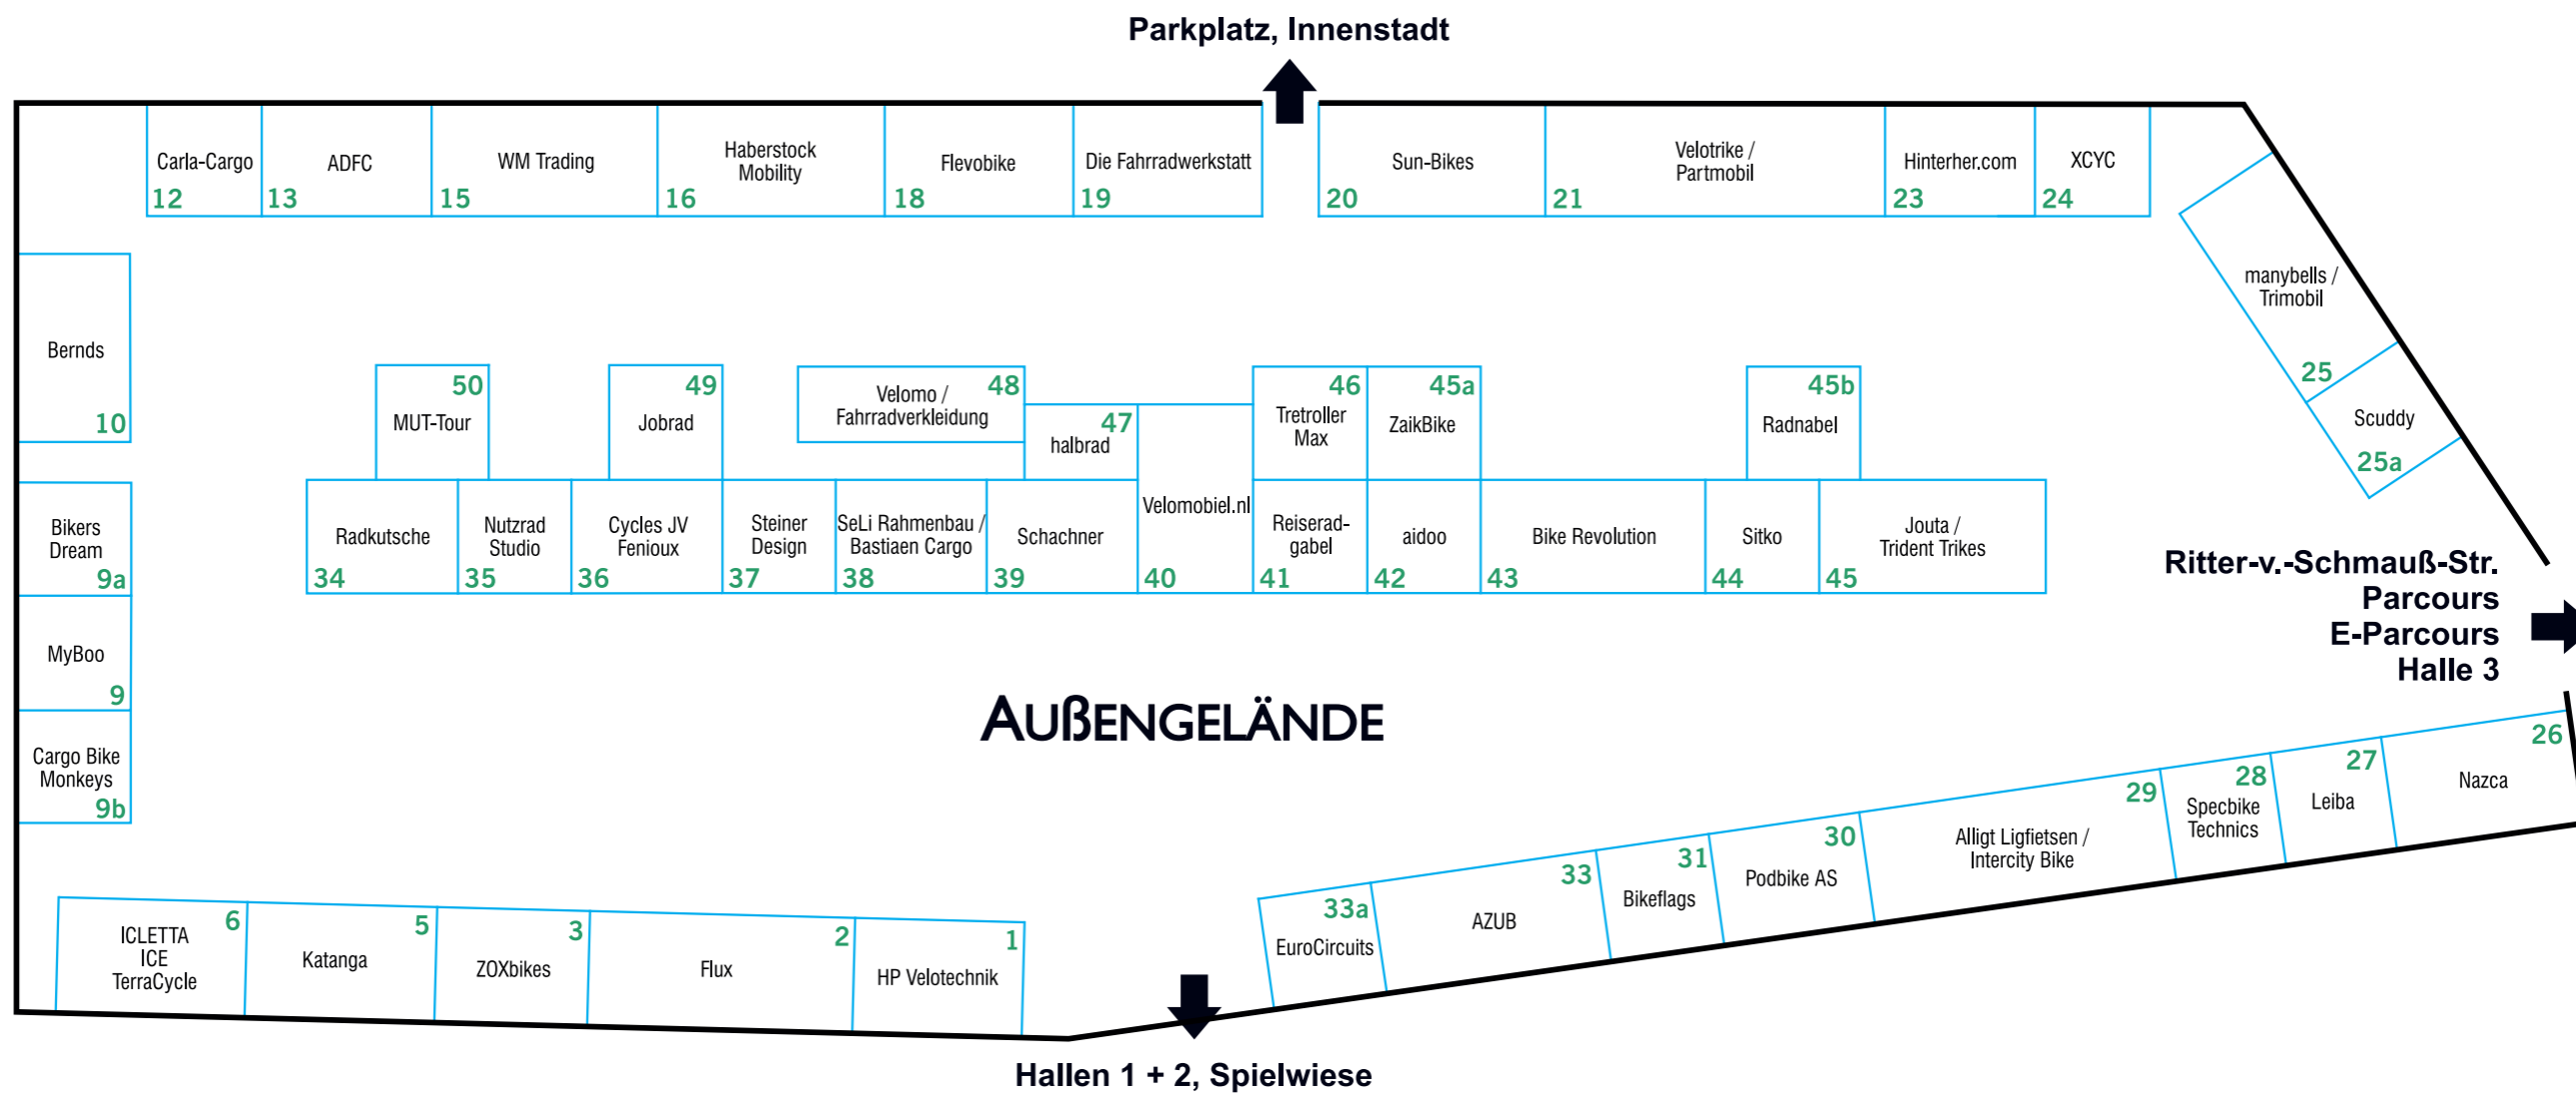

# HALLE I

Außengelände  
Parcours  
Halle 3  
Halle 2  
(für Rollstühle  
geeignet)

Bar

Presse

Info

Souvenirs

Treppe  
(Garderobe,  
WC, Halle 2)

Kassen-  
bereich

Notausgang

Restaurant

Treppe  
(kein Zugang)

Santana  
31

Anthrotech  
32

Räderwerk

30

Hase Bikes

12

11

9

BamBuk

4 Busch  
und Müller

5 HPV-Parts

6 Die  
Fahrradwerkstatt

7 Urban  
Fahrradbau

# ELEKTRO- PARCOURS

Teststrecke

5	HP Velotechnik
6	Pedalpower
7	Lopifit
8	Tegernsee- Bike

6  
Parcours  
Info

1	Germershei- mer Radhaus
2	Riese und Müller
3	Binova
4	Hase Bikes

Hallen 1–3  
Ritter-v.-Schmauß-Straße  
Außengelände  
Spielwiese  
Vortragsraum