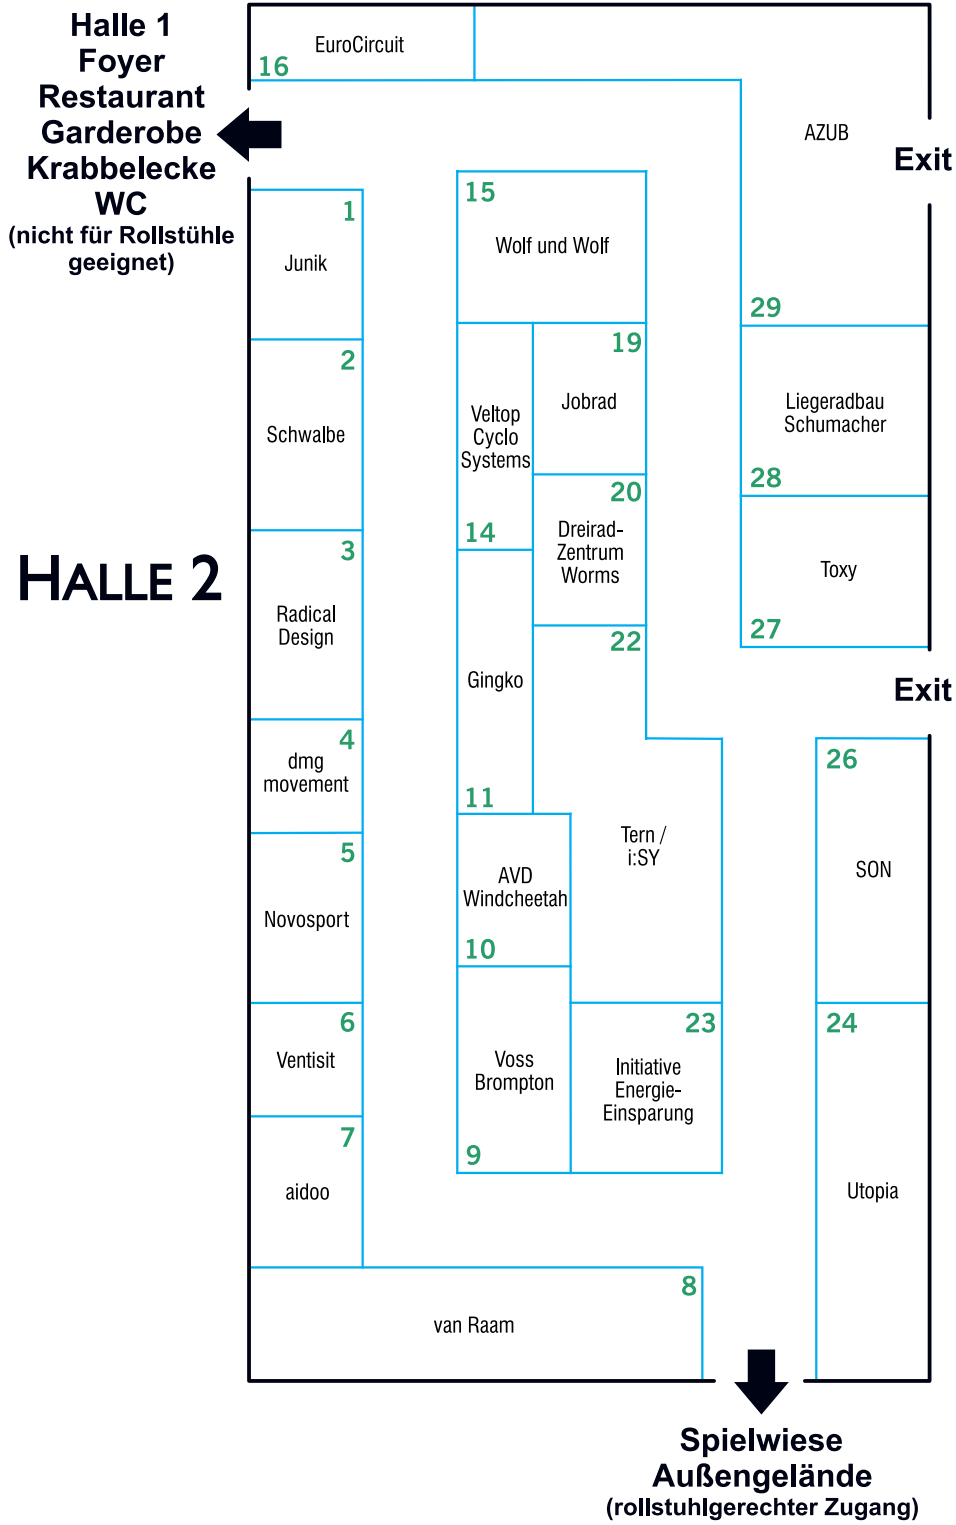

# HALLE I

Außengelände  
Parcours  
Halle 3  
Halle 2  
(für Rollstühle  
geeignet)

Bar

Presse

Info

Souvenirs

Treppe  
(Garderobe,  
WC, Halle 2)

Kassen-  
bereich

Notausgang

Restaurant

Treppe  
(kein Zugang)

Santana  
31

Anthrotech  
32

Räderwerk

30

Hase Bikes

12

11

9

BamBuk

4 Busch  
und Müller

5 HPV-Parts

6 Die  
Fahrradwerkstatt

7 Urban  
Fahrradbau