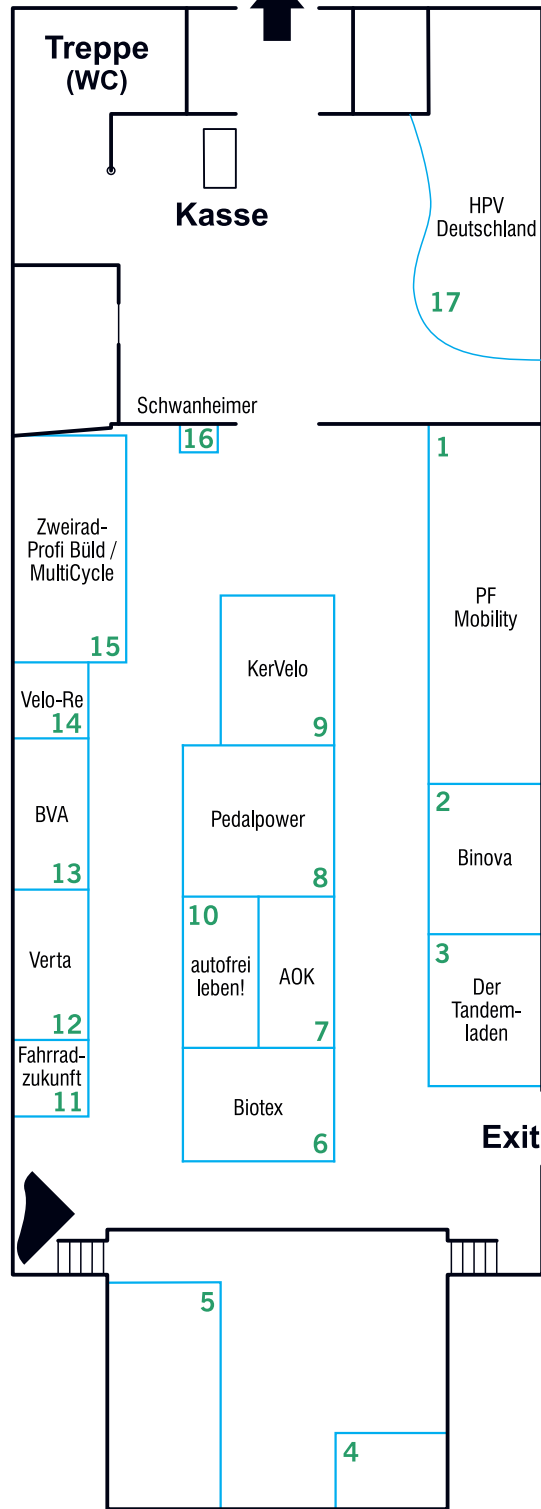

# **Vorläufiger Hallenplan SPEZI 2017**

*Stand: 24. April 2017*

# HALLE I

**Außengelände  
Parcours  
Halle 3  
Halle 2  
(für Rollstühle  
geeignet)**

**Notausgang**      **Restaurant**

**Exit**

**Treppe  
(kein Zugang)**

**Treppe  
(Garderobe,  
WC, Halle 2)**

**Treppe  
(kein Zugang)**

# HALLE 3

Hof, Parcours,  
Außengelände,  
Hallen 1 + 2