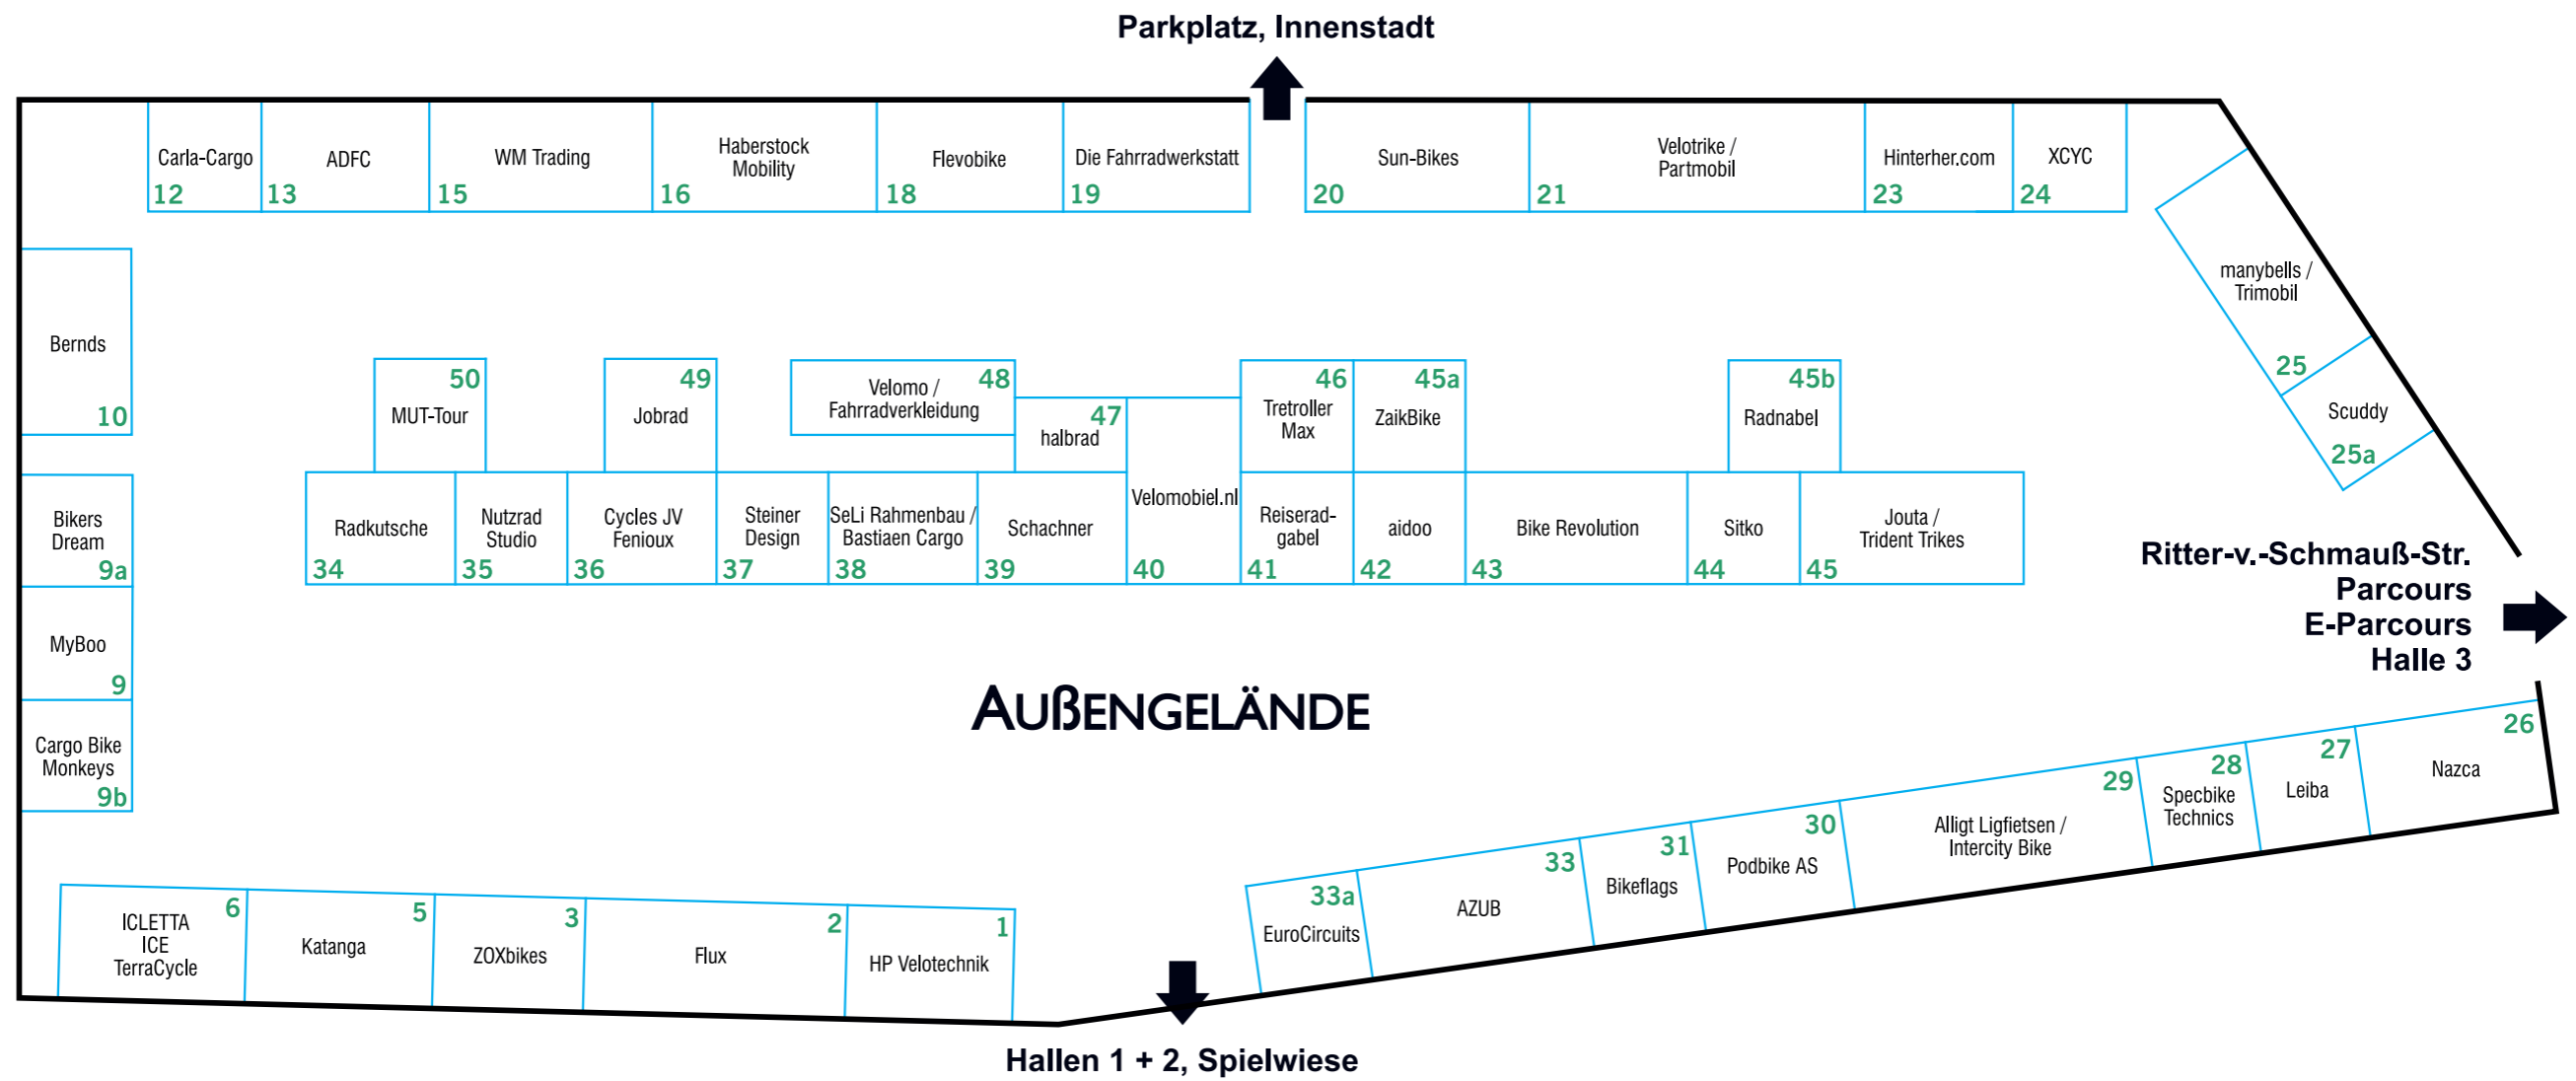

# HALLE I

**Außengelände  
Parcours  
Halle 3  
Halle 2  
(für Rollstühle  
geeignet)**

**Notausgang**      **Restaurant**

**Exit**

**Treppe  
(kein Zugang)**

**Treppe  
(Garderobe,  
WC, Halle 2)**

**Treppe  
(kein Zugang)**

**F1  
Gewinne  
der Ver-  
losung**

Aussteller im Hof:  
DKED

# HALLE 3

Hof, Parcours,  
Außengelände,  
Hallen 1 + 2

# ELEKTRO- PARCOURS

Teststrecke

5	HP Velotechnik
6	Pedalpower
7	Lopifit
8	Tegernsee- Bike

6  
Parcours  
Info

1	Germershei- mer Radhaus
2	Riese und Müller
3	Binova
4	Hase Bikes

Hallen 1–3  
Ritter-v.-Schmauß-Straße  
Außengelände  
Spielwiese  
Vortragsraum