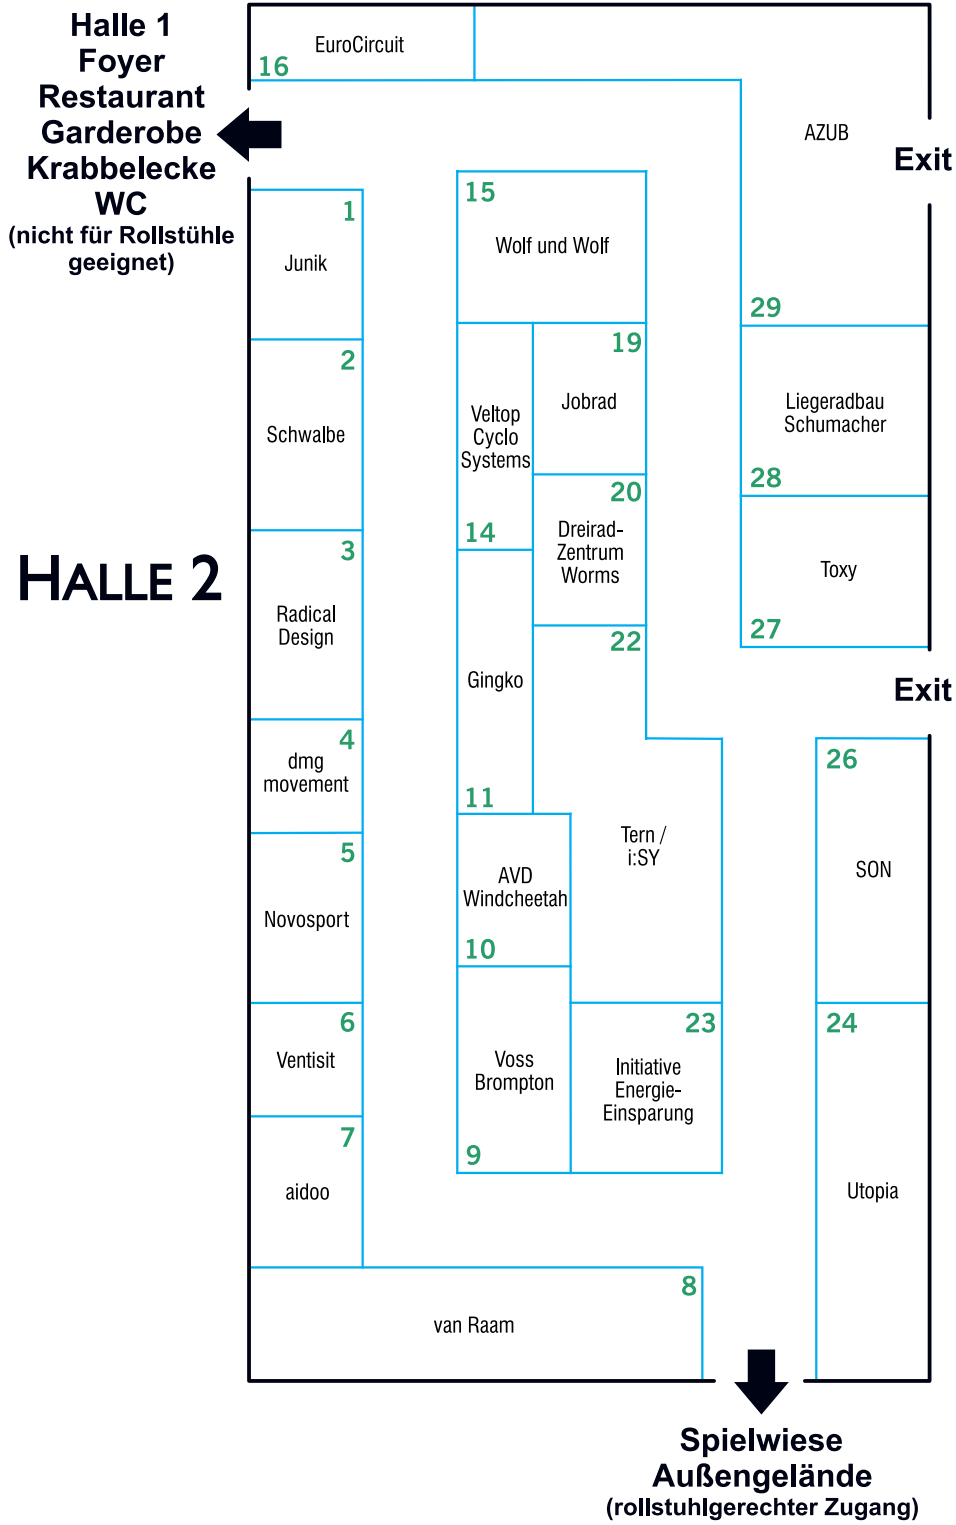

# HALLE I

**Außengelände  
Parcours  
Halle 3  
Halle 2  
(für Rollstühle  
geeignet)**

**Notausgang**      **Restaurant**

**Exit**

**Treppe  
(kein Zugang)**

**Treppe  
(Garderobe,  
WC, Halle 2)**

**Treppe  
(kein Zugang)**

**F1  
Gewinne  
der Ver-  
losung**

Aussteller im Hof:  
DKED

# HALLE 3

Hof, Parcours,  
Außengelände,  
Hallen 1 + 2

# ELEKTRO- PARCOURS

Teststrecke

5	HP Velotechnik
6	Pedalpower
7	Lopifit
8	Tegernsee- Bike

6  
Parcours  
Info

1	Germershei- mer Radhaus
2	Riese und Müller
3	Binova
4	Hase Bikes

Hallen 1–3  
Ritter-v.-Schmauß-Straße  
Außengelände  
Spielwiese  
Vortragsraum