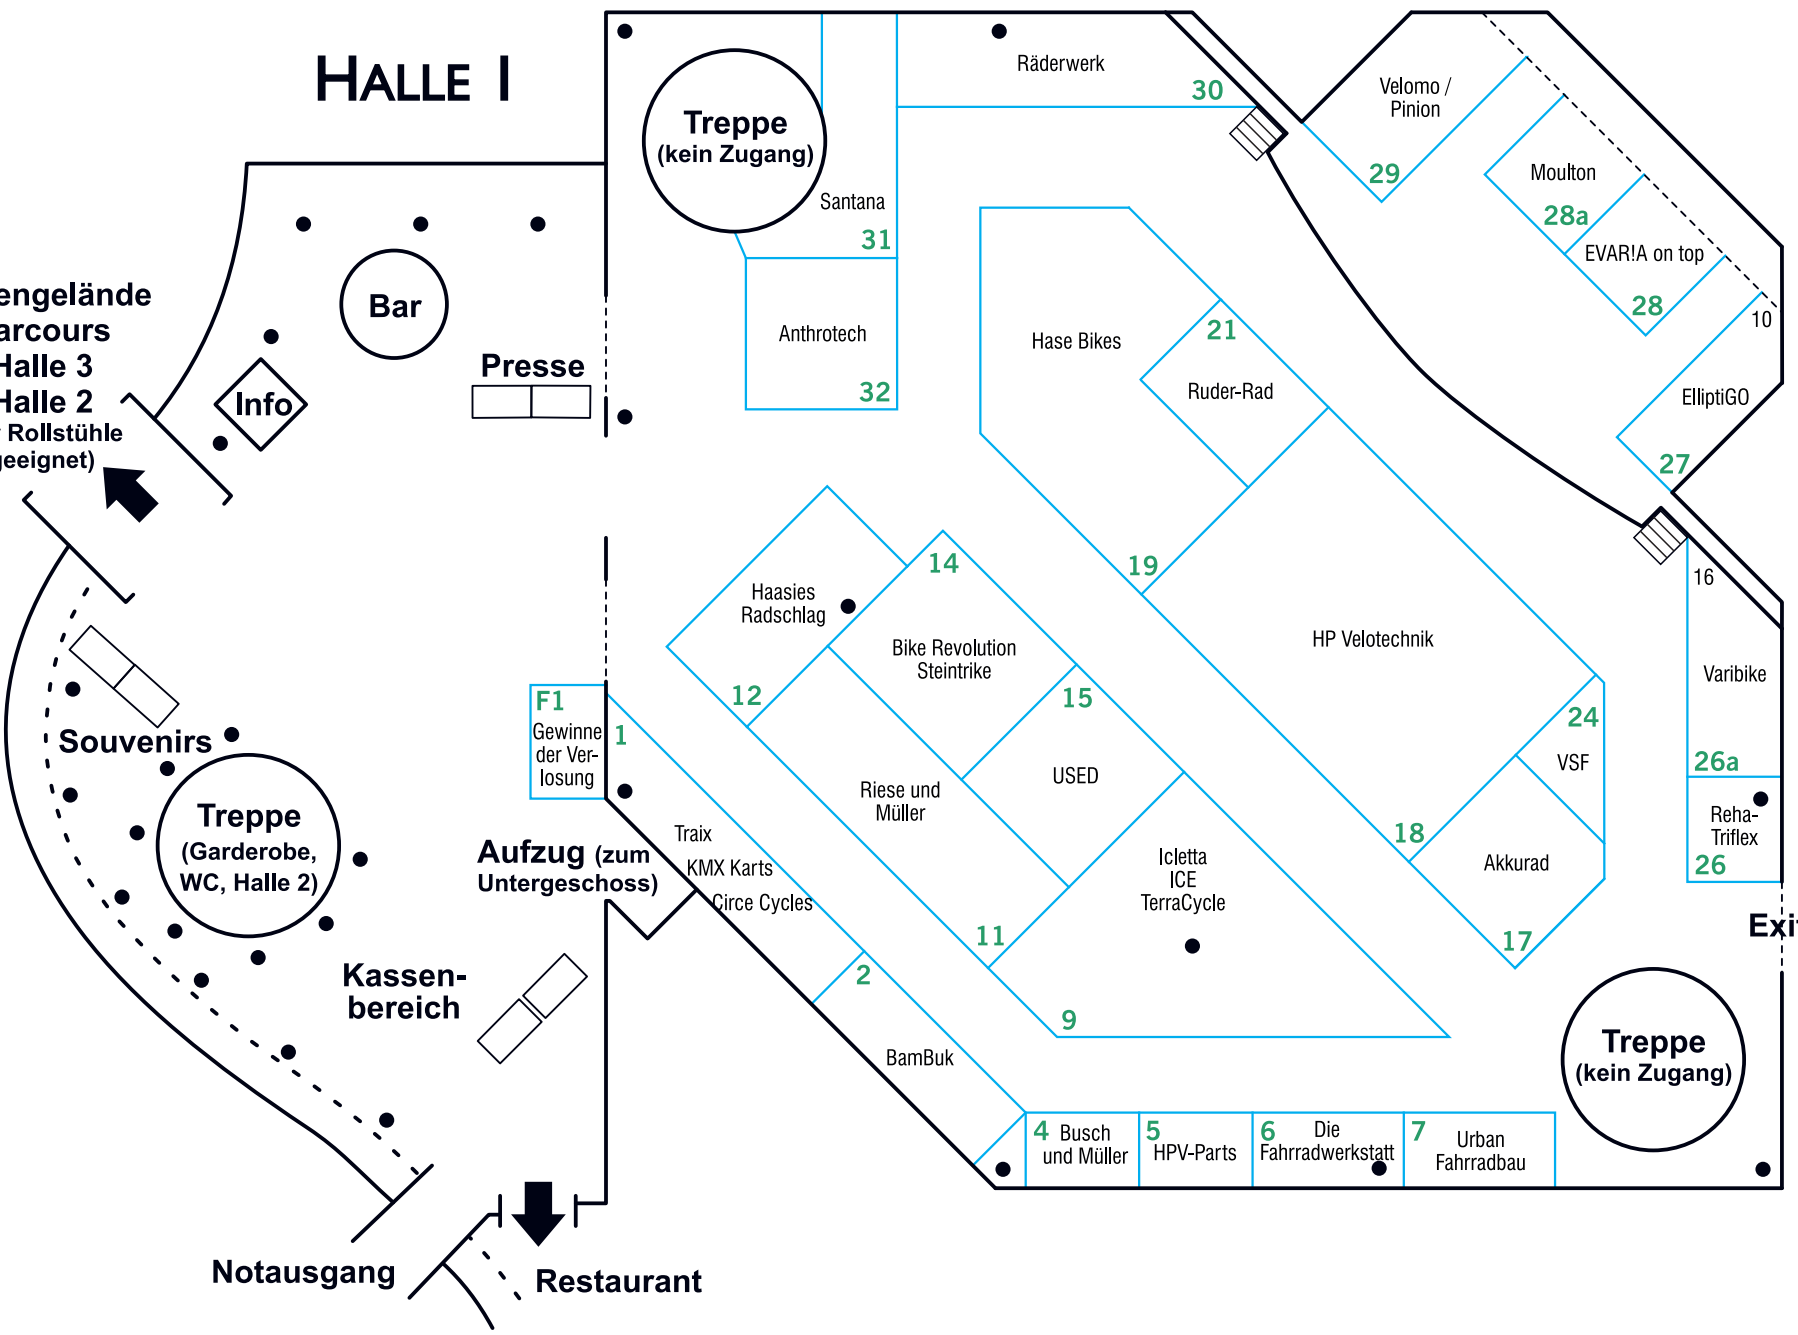

# **Vorläufiger Hallenplan SPEZI 2017**

*Stand: 24. April 2017*

# HALLE I

**Außengelände  
Parcours  
Halle 3  
Halle 2  
(für Rollstühle  
geeignet)**

**Notausgang**      **Restaurant**

**Exit**

**Treppe  
(kein Zugang)**

**Treppe  
(Garderobe,  
WC, Halle 2)**

**Treppe  
(kein Zugang)**

# HALLE 3

Hof, Parcours,  
Außengelände,  
Hallen 1 + 2

# ELEKTRO- PARCOURS

Teststrecke

5	HP Velotechnik
6	Pedalpower
7	Lopifit
8	Tegernsee- Bike

6  
Parcours  
Info

1	Germershei- mer Radhaus
2	Riese und Müller
3	Binova
4	Hase Bikes

Hallen 1–3  
Ritter-v.-Schmauß-Straße  
Außengelände  
Spielwiese  
Vortragsraum