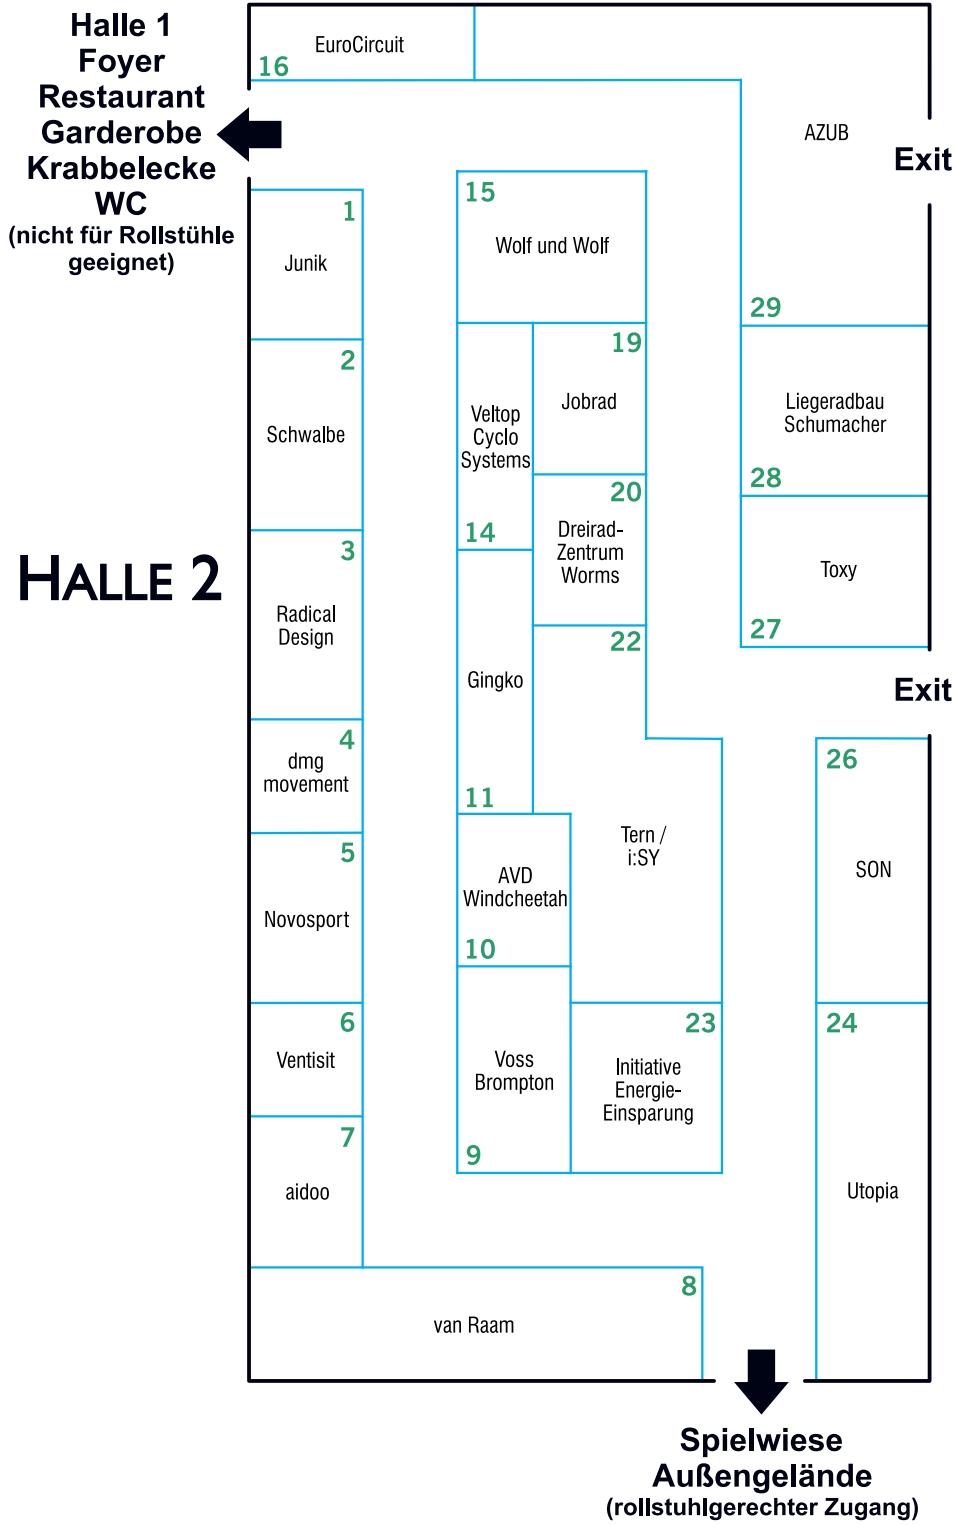

Vorläufiger Hallenplan SPEZI 2017

Stand: 24. April 2017

HALLE I

**Außengelände
Parcours
Halle 3
Halle 2
(für Rollstühle
geeignet)**

Notausgang

Restaurant

Exit

**Treppe
(kein Zugang)**

**Treppe
(Garderobe,
WC, Halle 2)**

**Treppe
(kein Zugang)**

**F1
Gewinne
der Ver-
losung**

**Aufzug (zum
Untergeschoss)**

**Kassen-
bereich**

Info

Bar

Presse

EVAR!A on top

Moulton

Velomo /
Pinion

Aussteller im Hof:
DKED

HALLE 3

Hof, Parcours,
Außengelände,
Hallen 1 + 2

ELEKTRO- PARCOURS

Teststrecke