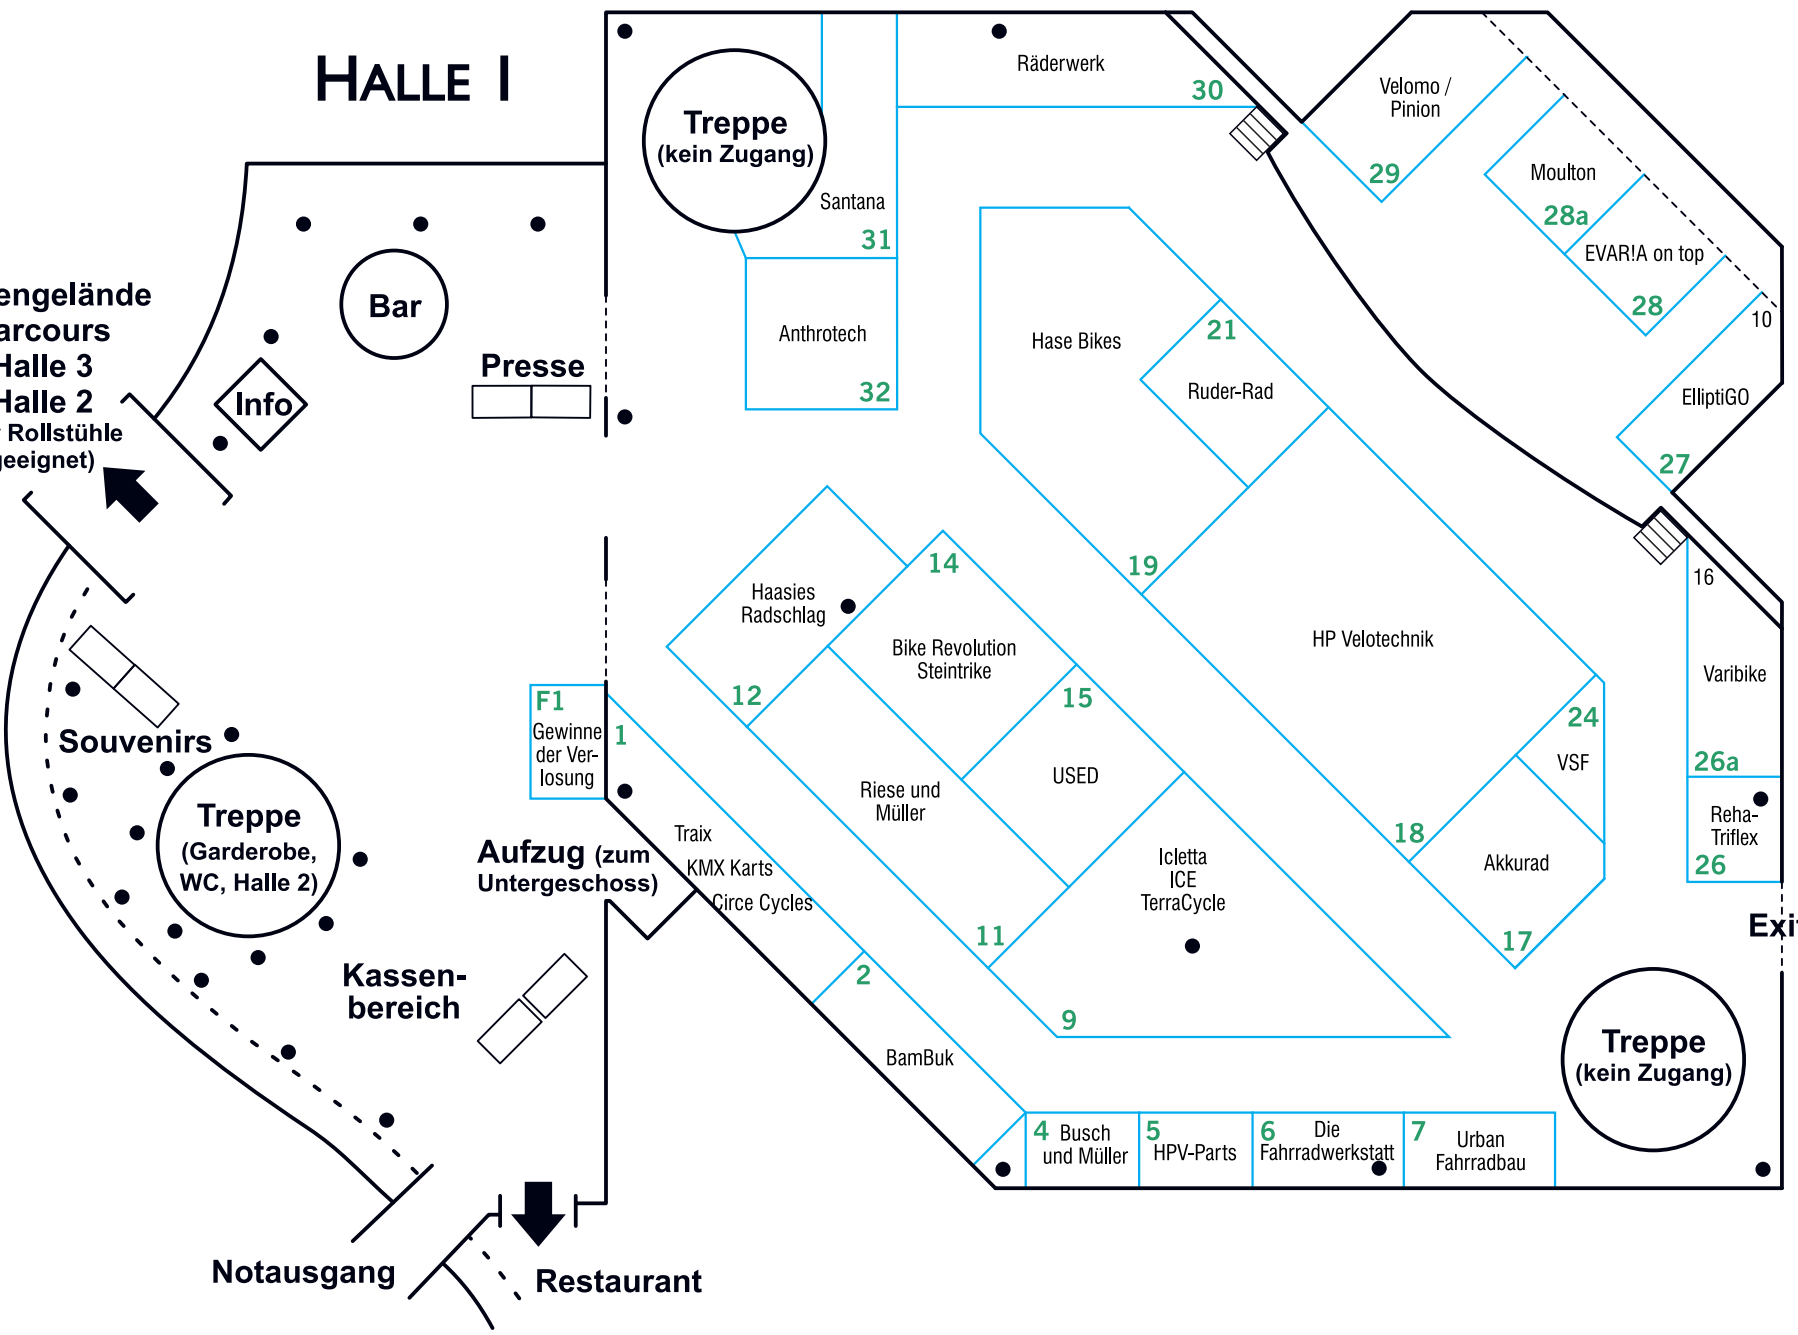

Vorläufiger Hallenplan SPEZI 2017

Stand: 24. April 2017

HALLE I

**Außengelände
Parcours
Halle 3
Halle 2
(für Rollstühle
geeignet)**

Notausgang

Restaurant

Exit

**Treppe
(kein Zugang)**

**Treppe
(Garderobe,
WC, Halle 2)**

**Treppe
(kein Zugang)**

**F1
Gewinne
der Ver-
losung**

**Aufzug (zum
Untergeschoss)**

**Kassen-
bereich**

Info

Bar

Presse

Souvenirs

**Treppe
(kein Zugang)**

**Treppe
(kein Zugang)**

Santana

Anthrotech

Räderwerk

Hase Bikes

Haasies
Radschlag

EVAR!A on top

Moulton

Velomo /
Pinion

Aussteller im Hof:
DKED

HALLE 3

Hof, Parcours,
Außengelände,
Hallen 1 + 2

ELEKTRO- PARCOURS

Teststrecke