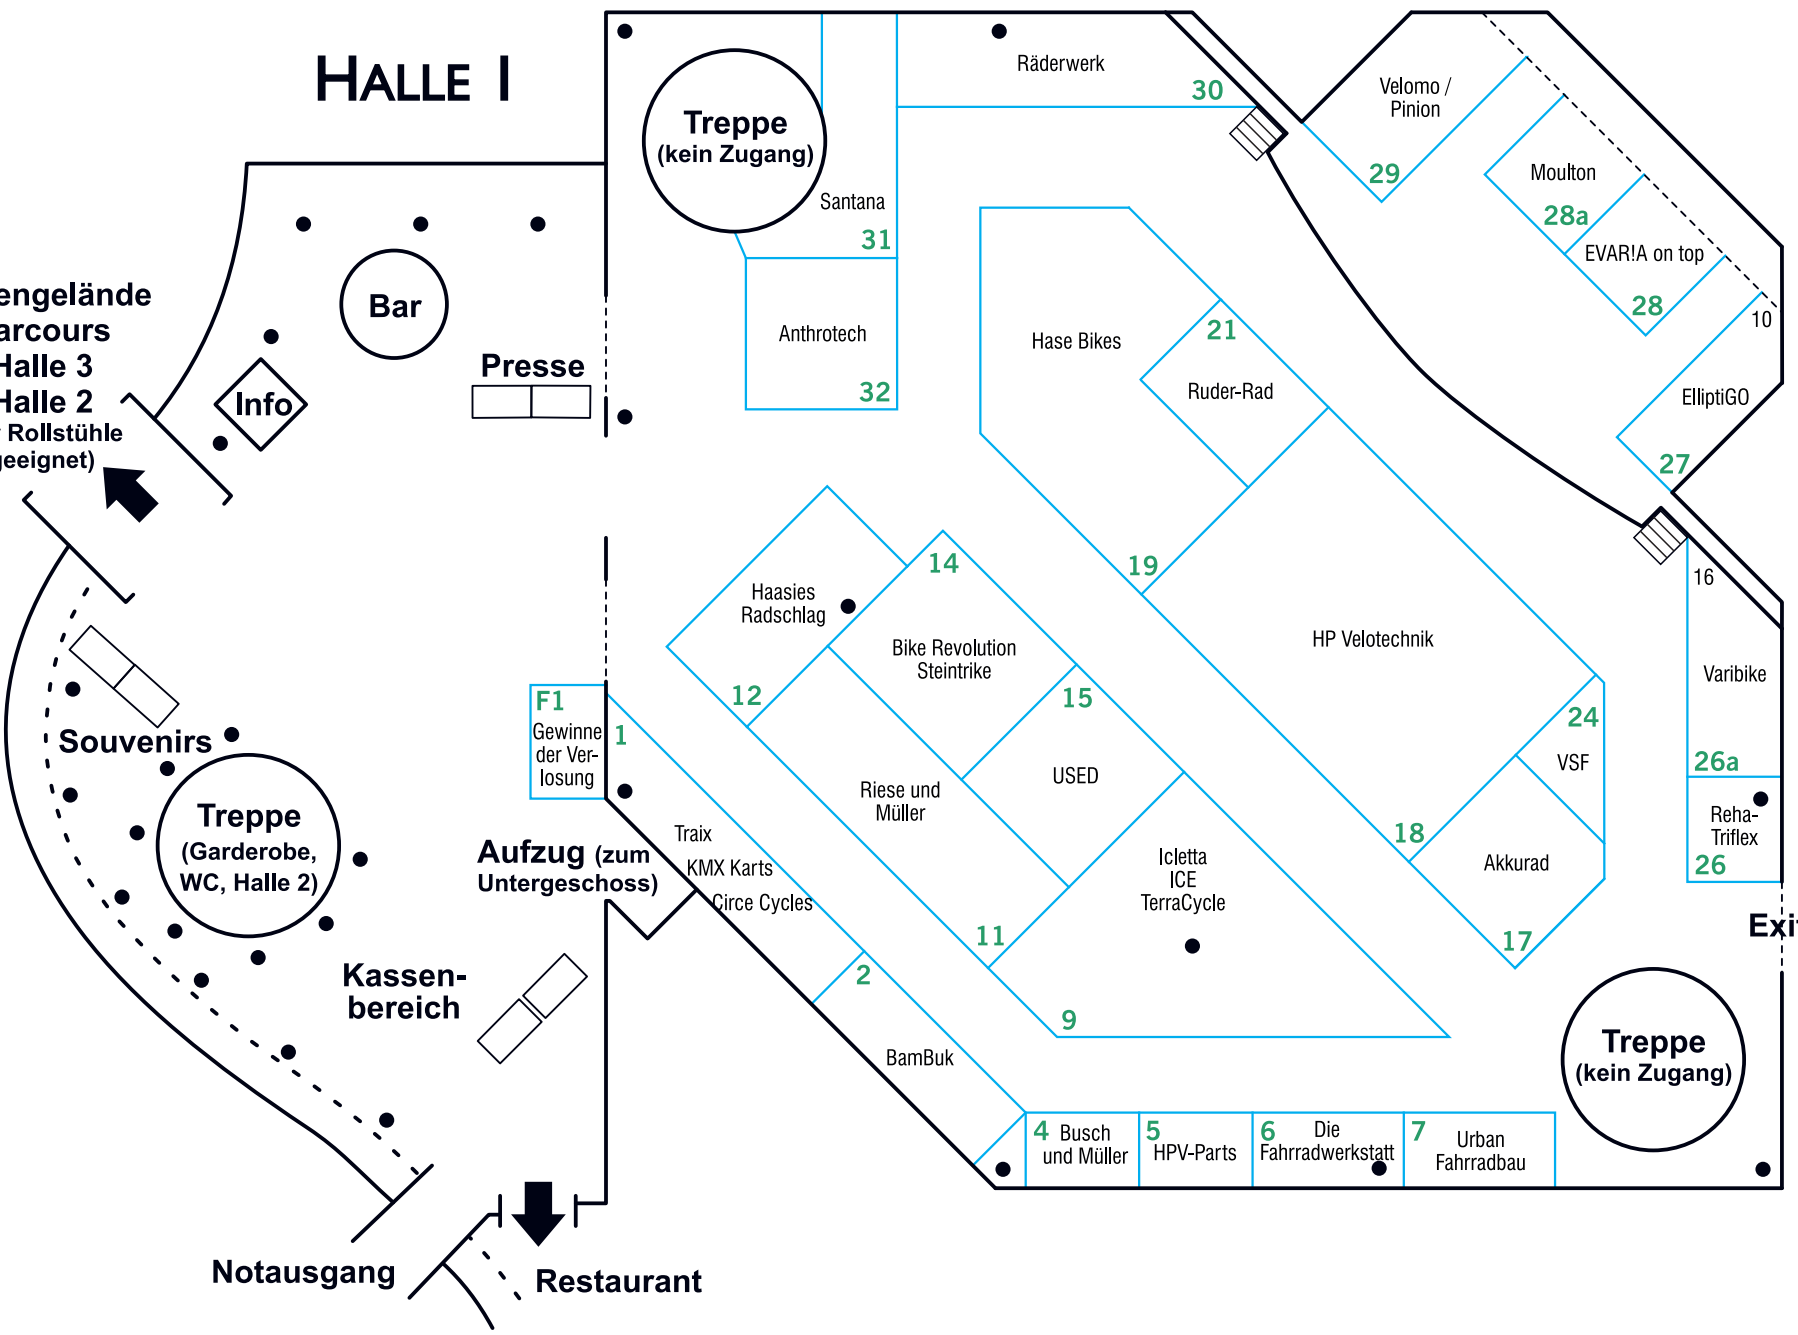

Vorläufiger Hallenplan SPEZI 2017

Stand: 24. April 2017

HALLE I

**Außengelände
Parcours
Halle 3
Halle 2**
(für Rollstühle
geeignet)

Notausgang

Restaurant

Exit

**Treppe
(kein Zugang)**

**Treppe
(kein Zugang)**

**F1
Gewinne
der Ver-
losung**

**Aufzug (zum
Untergeschoss)**

Presse

Bar

Info

Souvenirs

**Treppe
(Garderobe,
WC, Halle 2)**

**Kassen-
bereich**

**Treppe
(kein Zugang)**

Räderwerk

Santana

Anthrotech

Hase Bikes

Ruder-Rad

Velomo /
Pinion

5	HP Velotechnik
6	Pedalpower
7	Lopifit
8	Tegernsee- Bike

6
Parcours
Info

1	Germershei- mer Radhaus
2	Riese und Müller
3	Binova
4	Hase Bikes

Hallen 1–3
Ritter-v.-Schmauß-Straße
Außengelände
Spielwiese
Vortragsraum