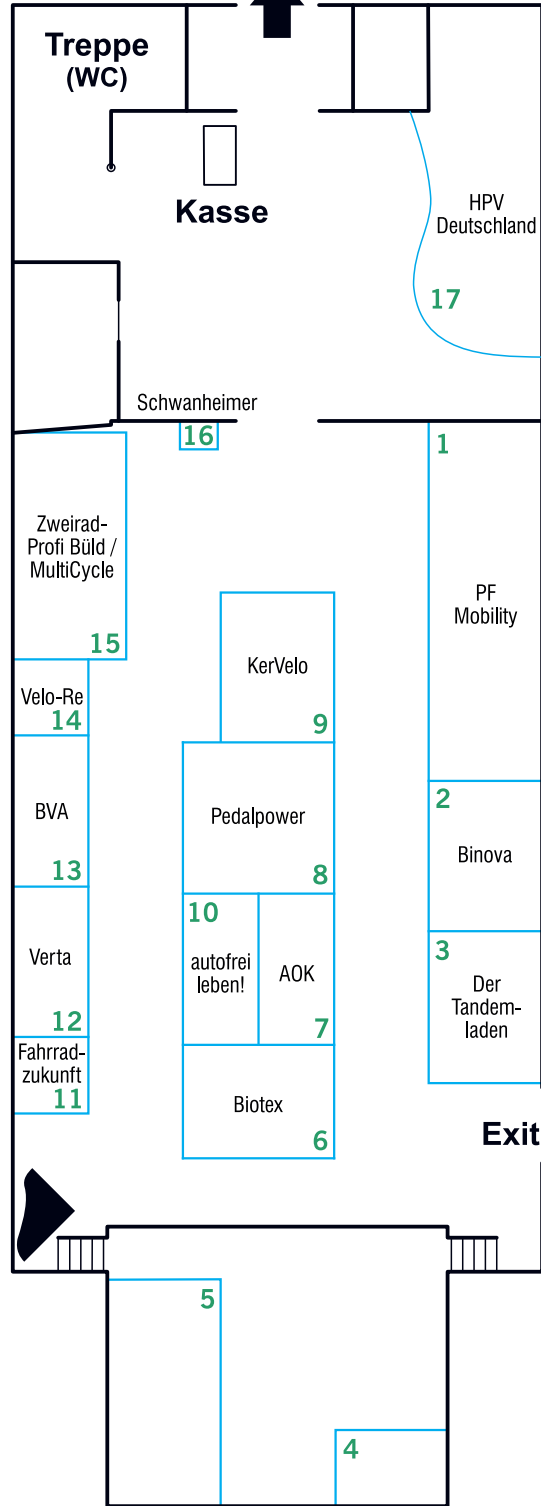

Vorläufiger Hallenplan SPEZI 2017

Stand: 24. April 2017

HALLE I

**Außengelände
Parcours
Halle 3
Halle 2
(für Rollstühle
geeignet)**

Notausgang

Restaurant

Exit

**Treppe
(kein Zugang)**

**Treppe
(Garderobe,
WC, Halle 2)**

**Treppe
(kein Zugang)**

**F1
Gewinne
der Ver-
losung**

**Aufzug (zum
Untergeschoss)**

**Kassen-
bereich**

Info

Bar

Presse

EVAR!A on top

Moulton

Velomo /
Pinion

Aussteller im Hof:
DKED

HALLE 3

Hof, Parcours,
Außengelände,
Hallen 1 + 2

ELEKTRO- PARCOURS

Teststrecke